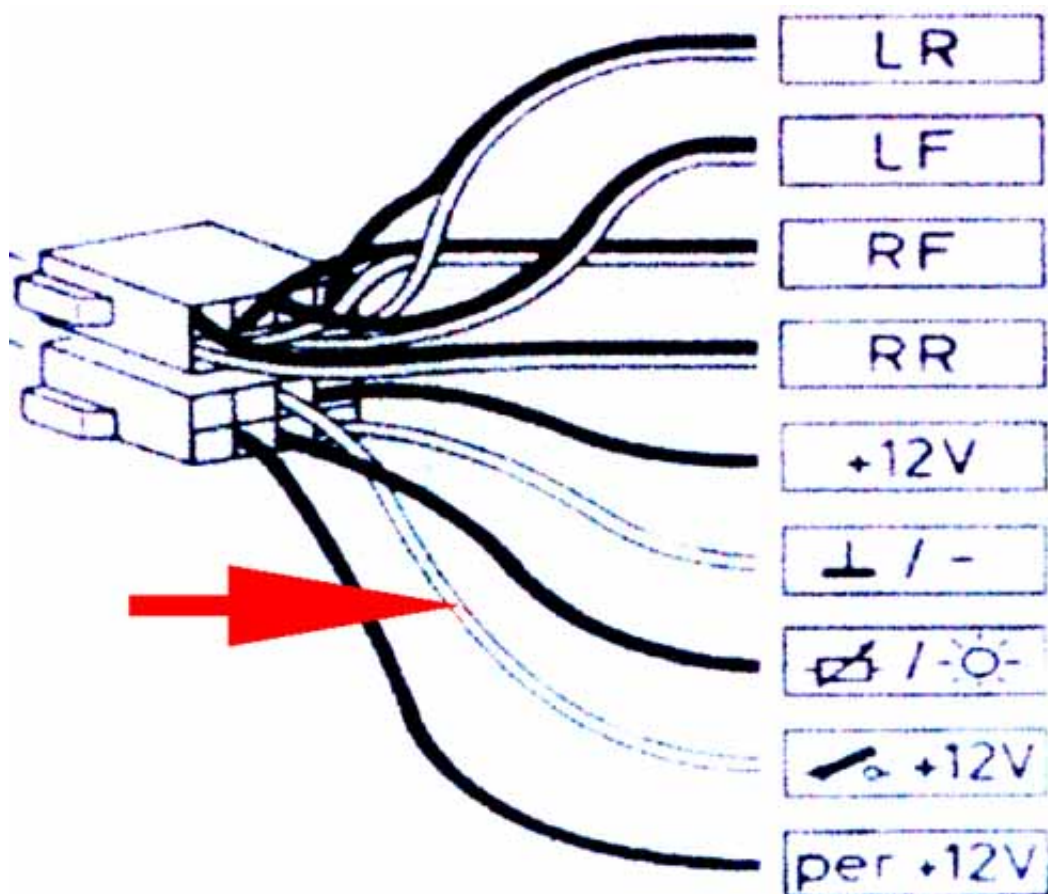

0-WEB.ru

[Ford C Max Schemat Instalacji Elektrycznej](#)

[Ford C Max Schemat Instalacji Elektrycznej](#)

0-WEB.ru

poszukuje dokładnego opisu podłączenia oryginalnych kostek do radia Ford 2din, a dokładnie chodzi mi o kabelek który jest od impulsu Z czasem jednak pojawiło się zapotrzebowanie na mniejsze tego typu auto i w związku z tym w 2003 roku powstał minivan Focus C-Max. Wraz z jego debiutem Schemat instalacji elektrycznej i informacje na temat złączy - patrz Diagram połączeń instalacji elektrycznej 419-10., Opis działania. Diagnostykę modułu GEM Stosowany w modelach z manualną klimatyzacją. Pasuje do:* Fiesta Mk5 * Fiesta Mk6 * Fusion * Focus Mk2 * Focus Mk2 FL * Focus C-max od * C-max * S-max ...

Ford C Max Schemat Instalacji Elektrycznej schemat instalacji elektrycznej ford mondeo mk4, schemat instalacji elektrycznej ford focus mk2, Po pierwsze auto to C-Max z 2004, 130tkm przejechane, silnik 2.0 Diesel bez ... A może ktoś miałby schemat elektryczny tego modelu? Andy FORD C-MAX Instrukcja obsługi ... Przełącznik elektrycznego otwierania/zamykania drzwi tyłu nadwozia. Patrz. Ryglowanie i ... SCHEMAT SPECYFIKACJI ŻARÓWEK. Moc (W) ... ukończyć instalację, na przenośnym napędzie USB musi.. witam potrzebuje schemat elektryczny instalacji od przepustnicy do sterownika silnika ford cmax z 2004 roku 1.6 benzyna. Ma mozliwosc ktos podeslania ...